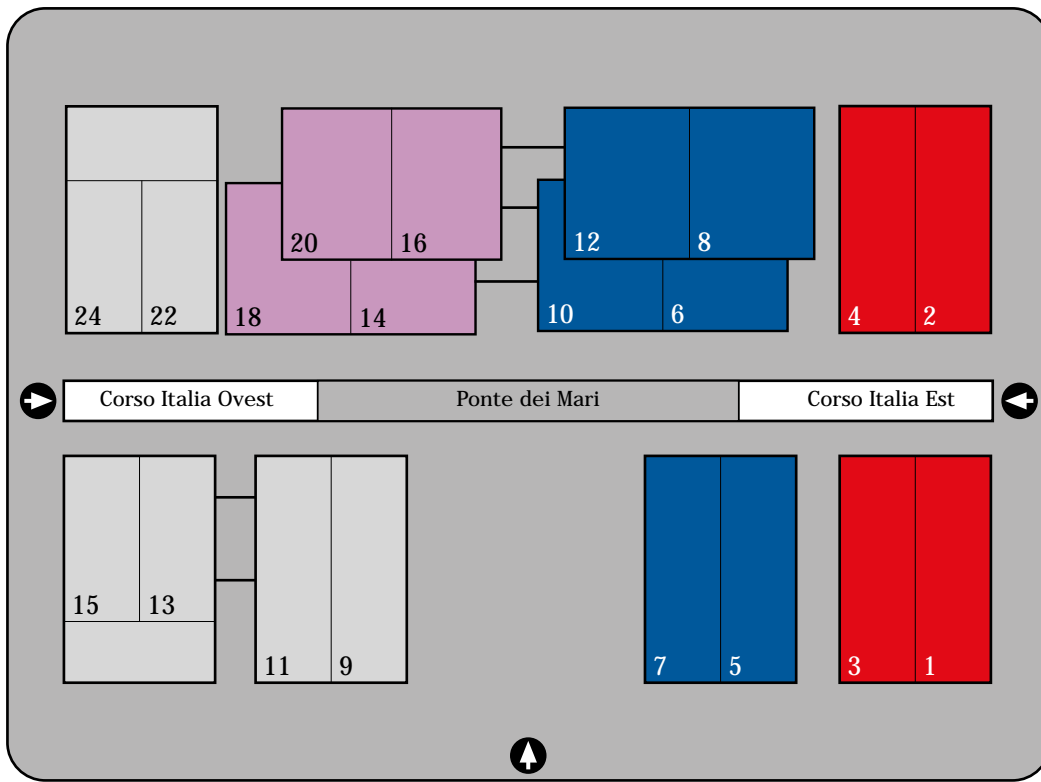

DOVE TROVARE I NOSTRI LAMINATI
WHERE YOU CAN FIND OUR LAMINATES

AZIENDA COMPANY	PRODOTTI PRODUCTS	MATERIALE MATERIAL	POSIZIONE LOCATION
ACHEO	cucina	stratificato	c/o showroom Acheo via Chiari, 34 pad. 08 stand A27-B24
ARPER	Kitchen tavoli tables	colours	
B&B ITALIA	tavoli tables	stratificato	c/o showroom B&B via Durini, 14 pad. 11 stand D11-E12
BERLONI	pavimento floor	parqcolor	
BERLONI	piano cucina worktop	i finti	c/o showroom Berloni via Albricci, 8 pad. 6 stand C21-D24
CALLIGARIS	tavolo table	stratificato	
CERASA	pavimento floor	parqcolor - PL	pad. 22 stand B35
CIACCI PIERO & C	libreria library	pral	pad. 6 stand E29-F34
CIGNINI ARREDAMENTI	sedie/table	digitalprint	pad. 18 stand B19
CITTERIO	mensole/divisori shelves	stratificato	pad. 12 stand D01-D03
COPAT	cucina kitchen	stratificato - serie metalli	pad. 15 stand E15-F18
DADA	cucina/ante/piano kitchen/shelves/worktop	colours	pad. 15 stand C11-C15-D14-D18
DOIMO CUCINE	antine shelves	stratificato	pad. 9 stand C05-D06
FELD	libreria library	stratificato	c/o Feld/Alain Berteau Via Voghera, 8 pad. 07 stand L10
GRUPPO BUSNELLI	pavimento floor	parqcolor - PL	
LA PALMA	tavolini table	stratificato	pad. 08 stand C29
LEMA	pavimento floor	parqcolor - PL	pad. 07 stand B09-C16
MEMPHIS	decori	serigrafia	c/o Galleria Post Design via della Moscova pad. 06 stand C25
MINIFORMS	prolunghe tavoli extension tables	stratificato	
ORIGLIA	tavoli table	stratificato - colours - legni	pad. 05 stand F02
OZZIO DESIGN	tavoli table	i finti	pad. 06 stand B22
PEDRALI	tavoli table	stratificato	pad. 6 stand C39-D42
PLANK COLLECTION	tavolo table	stratificato	pad. 08 stand D37
REXA	box e piatti doccia shower/shower cubicle	stratificato	pad. 22 stand E32
RODA	tavolo table	stratificato	pad. 12 stand C11
SMEG	pavimento floor	parqcolor - PL	pad. 15 stand B21-B27
GRAND SOLEIL.	tavolini table	stratificato	pad.20 stand C13
VALCUCINE	da definire to define	da definire to define	c/o Brera Design District c.so Garibaldi, 99 pad. 09 stand A01-B04-C04
VENETA CUCINE	piani worktop	colours - new wood	
ALIAS	tavoli table	esacore - metalleido	c/o Alias c.so Monforte, 19